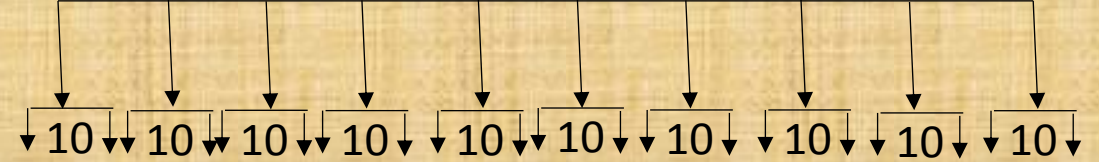

INCOME PLAN

पहले दिन से लेवल 9 तक की कमाई शुरू करें

थर्ड लेवल स्वचालित रूप से आपकी आय से उत्पाद की कीमत घटाकर आपकी आईडी को हरा कर देता है.

चौथे लेवल से कुल आय का 1% उत्पाद को पुनर्खरीद करने के लिए आपके वॉलेट खाते में स्थानांतरित किया जाएगा।

आप उत्पाद की कीमत का भुगतान करके 3rd लेवल से पहले किसी भी समय अपग्रेड कर सकते हैं।