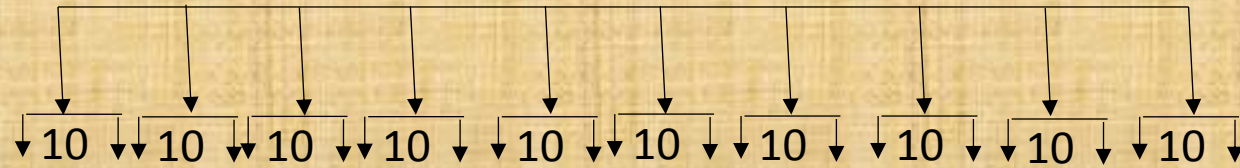

AUTO INCOME PLAN

ऑटो ग्रीन प्लान प्राप्त करने के लिए आपको 20400 / - या उससे अधिक मूल्य के किसी भी एक उत्पाद को खरीदना होगा और प्रशिक्षण के लिए 10000 / - का भुगतान करना होगा।

ऑटो फिलिंग मोड में असीमित आय के लिए आप किसी भी समय अपनी आईडी को हरी कर सकते हैं।

इस ऑटो फिलिंग प्लान के तीसरे लेवल पर कंपनी के विकास को बनाए रखने के लिए एक उत्पाद की कीमत में कटौती की जाएगी।

चौथे लेवल से आपकी कुल आय का 1% उत्पाद को पुनर्खरीद करने के लिए आपके वॉलेट खाते में स्थानांतरित किया जाएगा।

आप इस ऑटो आय योजना के 8 लेवल तक कमा सकते हैं।